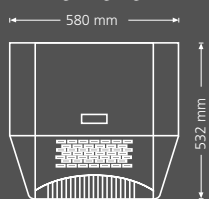

Måltegning - grund

Tekniske Data:

Effekt:

- 7 kW opvarmer op til 100 m²
- 10 kW opvarmer op til 150 m²
- alt efter husets isolering

Termostat: Indbygget

Eltilslutning: 230 V

Vægt: Ca. 140 kg.

Vi tager forbehold for trykfejl og variation i farver.

Solida Træpillebrændeovn

Den mest populære model fra Calimax hedder Solida. Det er en meget støjsvag og elegant træpillebrændeovn, som er særdeles servicevenlig.

Tænder helt automatisk

Med Calimax i huset, kan du komme hjem til et varmt og hyggeligt hus med ild i brændeovnen. Med den indbyggede rumtermostat fungerer ovnen som en fuldautomatisk varmekilde. Du skal blot fylde træpiller i det indbyggede lager et par gange om ugen (alt efter forbrug) af-tørre ruden og fjerne asken regelmæssigt, så klarer Calimax resten.

Indbygget sikkerhed

Du kan trygt lade Solida sørge for opvarmningen af dit hus. Den har flere indbyggede sikkerhedsfunktioner, som registrerer eventuelle uregelmæssigheder, og lukker ned øjeblikkeligt ved problemer.