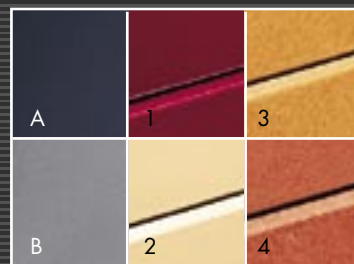

Kombinationen af en fornuftig pris og et godt og gedigent design, har gjort Solida til vores mest solgte ovn.

Vælg mellem flere forskellige farver på siderne. Med stålsider i sølv eller grå (se eks. A og B). Eller keramik i fire forskellige farver (se eks. 1, 2, 3 og 4).