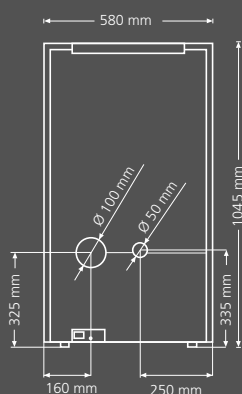

Calimax **Solida** Træpillebrændeovn

Måltegning - bag