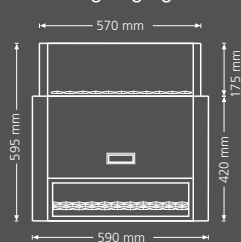

Måltegning - grund

Tekniske Data:

Effekt:

1. 7 kW opvarmer op til 100 m²
   - 10 kW opvarmer op til 150 m²
2. alt efter husets isolering

Termostat: Indbygget

Eltilslutning: 230 V

Vægt: Ca. 143 kg.

Vi tager forbehold for trykfejl og variation i farver.

Twist Træpillebrændeovn

Topmodellen fra Calimax hedder Twist. Det er en hypermoderne træpillebrændeovn, hvor der virkelig er kælet for designet. Twist-modellen er udstyret med et ekstra stort magasin på hele 40 kg.

Tænder helt automatisk

Med Calimax i huset, kan du komme hjem til et varmt og hyggeligt hus med ild i brændeovnen. Med den indbyggede rumtermostat fungerer ovnen som en fuldautomatisk varmekilde. Du skal blot fylde træpiller i det indbyggede lager et par gange om ugen (alt efter forbrug) aftørre ruden og fjerne asken regelmæssigt, så klarer Calimax resten.

Indbygget sikkerhed

Du kan trygt lade Twist sørge for opvarmningen af dit hus. Den har flere indbyggede sikkerhedsfunktioner, som registrerer eventuelle uregelmæssigheder og lukker ned øjeblikkeligt ved eventuelle problemer.