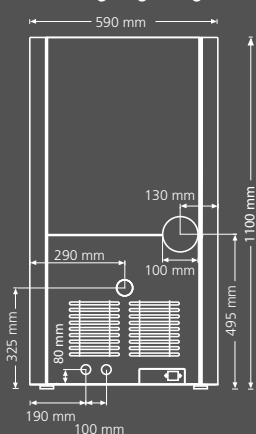

Calimax **Twist** Træpillebrændeovn

Måltegning - bag